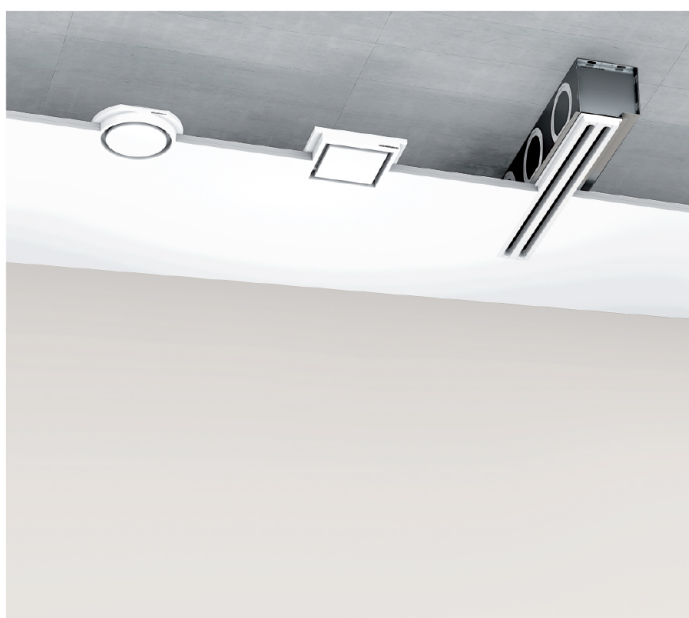

Bezrámové difuzory Ventmann

Designové distribuční elementy

Zvýšené nároky na distribuci vzduchu

Moderní a energeticky šetrné budovy vybavené vzduchotechnikou kladou na projektanty a architekty zvýšené nároky, jakým vhodným způsobem řešit distribuci vzduchu, aby se sladila estetická stránka interiéru a funkčnost vzduchotechniky.

Základním konstrukčním prvkem difuzorů Ventmann viditelným v interiéru je sádra. Tu, jakožto ekologicky šetrný materiál, je možné dále omítat, brousit a natírat společně s ostatními povrchy vhodnou barvou. Vznikají tak jedinečné interiérové prvky, které je možné v případě potřeby téměř zneviditelnit. Přes vysokou designovou hodnotu si difuzory Ventmann stále zachovávají funkčnost, která je vyžadována od distribučních elementů sloužících pro přívod a odtah vzduchu.

Díky patentované konstrukci využívající sádrový materiál umožňují elegantní difuzory integraci prakticky do jakéhokoli stropu či stěny, kde je pro stavbu použit sádrokarton. Difuzory Ventmann se pyšní menšími montážními boxy, což minimalizuje výšku podhledů a umožňuje zvětšení prostoru.

Instalace difuzorů Ventmann je snadná, difuzor je vsazen do sádrokartonového stropu či stěny, přetmelen a přebroušen. Následně je přetřen barvou shodnou s barvou stěny či stropu, čímž zcela splyne s interiérem.