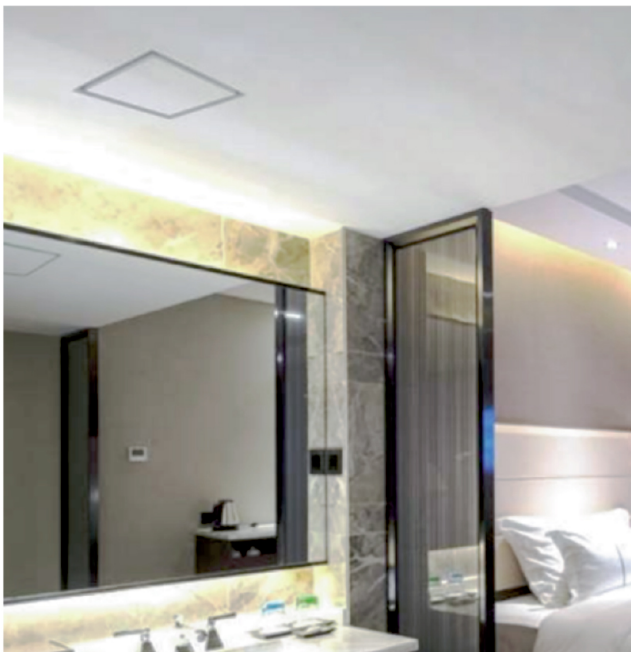

Hranatý model Square nabízí díky přesným liniím a pevným úhlům možnost vytvořit odvážné a výrazné prvky.