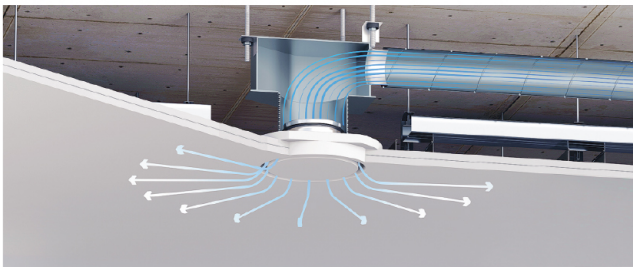

Stropní ventily

Nejvšestrannějším a nejoblíbenějším je kulatý model Circle, který se hodí do téměř jakéhokoli stylu interiéru.

Difuzory Circle se dodávají v klasickém provedení, nebo v provedení s Coanda efektem uzpůsobené pro přívod vzduchu. Tyto difuzory nevytvářejí v pobytové zóně pod sebou průvan vzduchu.